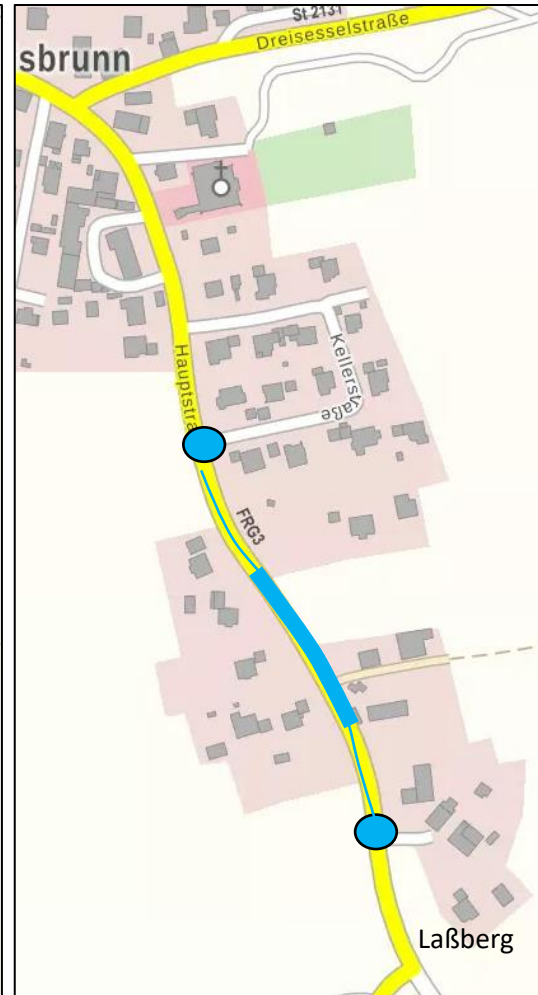

BA 1 ● Tonnenbereitstellung incl. Ringstraße und Kellerstraße

BA 2 ● Tonnenbereitstellung incl. Kellerstraße bis Laßberg

BA 3 ● Tonnenbereitstellung bis Laßberg

RC und PC nur im Bereich BA 1

April		Mai	
01. Di		01. Do	Tag d. Arbeit
02. Mi	R	02. Fr	
03. Do		03. Sa	
04. Fr		04. So	
05. Sa		05. Mo	
06. So		06. Di	
07. Mo		07. Mi	RC B
08. Di		08. Do	
09. Mi	RC B	09. Fr	
10. Do		10. Sa	
11. Fr		11. So	
12. Sa		12. Mo	
13. So		13. Di	
14. Mo		14. Mi	R
15. Di	R	15. Do	
16. Mi		16. Fr	
17. Do		17. Sa	
18. Fr	Karfreitag	18. So	
19. Sa		19. Mo	
20. So		20. Di	P
21. Mo	Ostermontag	21. Mi	RC B
22. Di		22. Do	PC
23. Mi	P	23. Fr	
24. Do	RC B	24. Sa	
25. Fr	PC	25. So	
26. Sa		26. Mo	
27. So		27. Di	
28. Mo		28. Mi	R
29. Di		29. Do	Chr. Himmelf.
30. Mi	R	30. Fr	
		31. Sa	